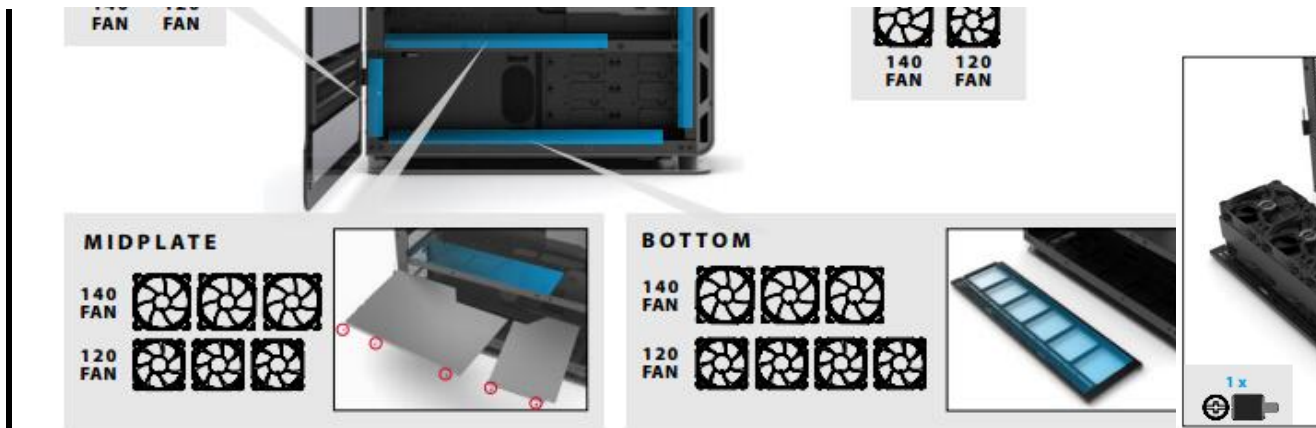

**require side radiator bracket installation*

REQUIRE:

FRONT

REAR

140: 2

120: 2

製品情報			
型番	カラー	UPC	税別価格
PH-ES916E_BK	ブラック	0886523301233	¥120,000

充実の拡張性と機能性

- ・スッキリとしたデザインに充実の拡張性。
- ・きれいに配線しやすいレイアウト・デザイン。
- ・左側にフルサイズの強化ガラス製サイドパネル
- ・最大2システムを装着可能。
- ・本体フロント、ボトム、トップ部に防塵フィルタを搭載。
- ・420mmまでの長さのVGAに対応
- ・標準でPhanteks製オリジナル14cmFANを リアに5個搭載
- ・RGBイルミネーション機能を搭載

正面

トップ