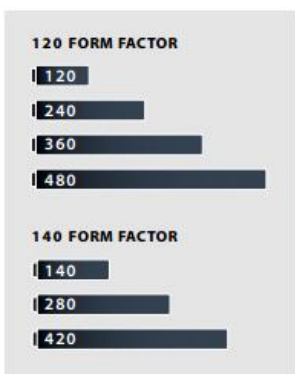

《一部のラジエーター取り付け》

120 FORM FACTOR

140 FORM FACTOR

税込価格	保証
¥129,600	5年間

強化ガラスサイド

内装ODDベイ搭載可能

I/O部分